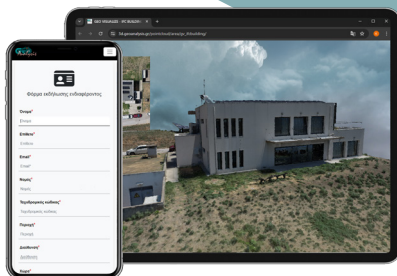

Ο συνδυασμός BIM και AR αποτελεί μια πρωτοποριακή λύση στον κατασκευαστικό τομέα και επιτρέπει:

- ➔ Απεικόνιση σε πραγματικό περιβάλλον
- ➔ Αλληλεπίδραση όλων των συμμετεχόντων σε πραγματικό χρόνο στον σχεδιασμό
- ➔ Τεκμηρίωση κατασκευαστικών στοιχείων
- ➔ Εντοπισμό κατασκευαστικών λαθών ή ελλείψεων με υψηλή χωρική ακρίβεια

AR